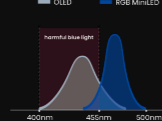

## Cor mais pura, contraste excepcional

Mais um passo na tecnologia de cor. Cada MiniLED é composto por 3 cores e cada cor pode ser ajustada individualmente. O seu brilho atinge até 8000 nits, elevando a sua visualização com o melhor contraste e cores mais puras.

Cor com cobertura máxima

100% of BT.2020

Cor com o máximo de brilho

Up to 8000 nits peaking brightness

Cor com o máximo conforto para os olhos