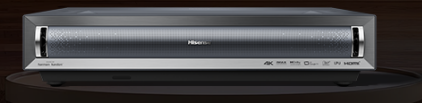

“O PX3-Pro foi o vencedor geral do Showdown do ano passado... Seguramente não perdeu a sua posição no topo do grupo este ano... Foi a escolha n.º 1 deste ano para Melhor Valor, ficou em 2.º lugar tanto em Dedicated Theater como em Qualidade de Imagem Geral...”
[ProjectorScreen.com, 11/2025](#)