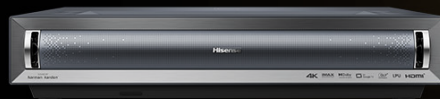

APRESENTAMOS A GAMA LASER DA HISENSE

A Hisense é líder em tecnologia laser, dando vida ao futuro dos ecrãs. Alcançámos marcos importantes, incluindo a primeira TV Laser 4K do mundo e a revolucionária TV Laser Trichroma. O nosso compromisso vai além da inovação — dedicamo-nos a proporcionar uma experiência de visualização excepcional com tecnologia sustentável, redefinindo o entretenimento doméstico e criando momentos inesquecíveis para a sua família.

LASER TV

Experiência premium de ecrã grande

LASER
CINEMA

Experiência cinematográfica
de nível profissional

LASER
PROJECTOR

Projeção sem limites. Viver sem limites