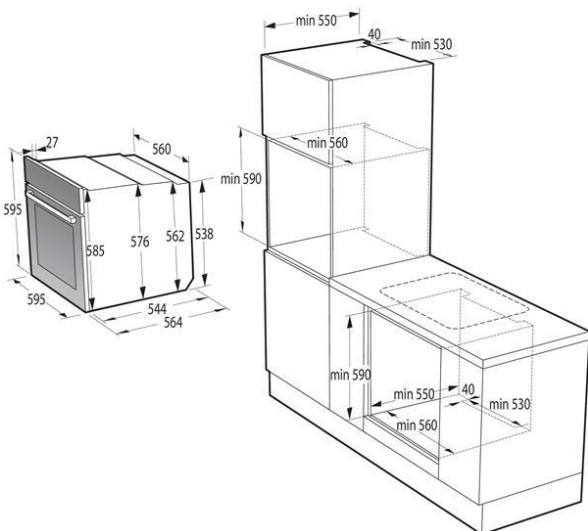

BI64213E1PX

Forno pirolítico 77L

Hisense

-  Tecnologia Even Bake
-  Air Fry
-  Modo Pizza
-  Congelados
-  Grande capacidade
-  Limpeza Pirolítica
-  Pré-aquecimento rápido
-  Cool Door (Porta Fria)
-  Grill
-  Fecho Suave
-  Cozinhar em simultâneo
-  Guias telescópicas

Display IconLed

Dimensões (LxAxP): 59,5 x 59,5 x 56,4 cm

Classe energética: A+

Cor: Aço inoxidável

Cor da pega: Cinzento metalizado

Material do painel de controlo: Aço inoxidável

Esmalte (forno e tabuleiro)

Inox anti-dedadas

Forno multifunções- 77 l

Área de cozedura SuperSize

Volume útil: 77 l

Temperatura máxima: 300 °C

Vidro interior removível

Even Bake

Pro Grill

Interior em Esmalte

Consumo de energia: 0,71 kWh

1,03 kWh (convencional)

Potência do grelhador: 2300 W

Dimensões (LxAxP): 59,5 x 59,5 x 56,4 cm

Dimensões do produto embalado (LxAxP): 62 x 66 x 67,5 cm

Dimensões do nicho para instalação: 56-56,4 x 59-60 x 55 cm