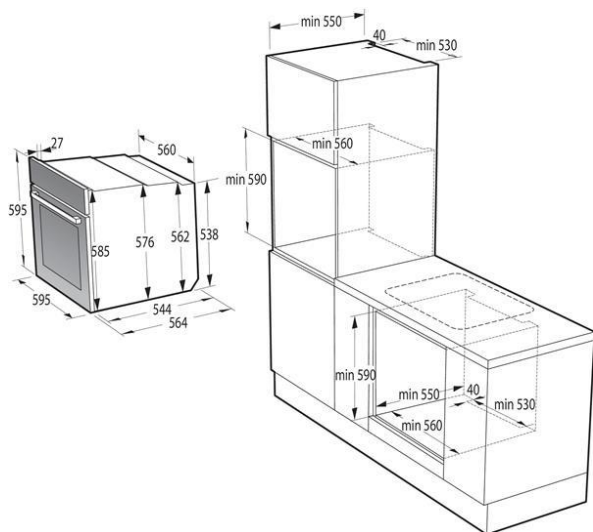

BI64213E1PB

Forno pirolítico 77L

Hisense

-  Tecnologia Even Bake
-  Air Fry
-  Modo Pizza
-  Congelados
-  Grande Capacidade
-  Limpeza Pirolítica
-  Pré-Aquecimento Rápido
-  Cool Door (Porta Fria)
-  Grill
-  Cozinhar em simultâneo
-  Guias Telescópicas

Display IconLed

Dimensões (LxAxP): 59,5 x 59,5 x 56,4 cm

Classe energética: A+

Cor: Preto

Material do painel de controlo: Metal envernizado

Esmalte (forno e tabuleiro)

Forno Multifunções - 77 l

Área de cozedura SuperSize

Volume útil: 77 l

Temperatura máxima do forno: 300 °C

Vidro interior removível

Even Bake:

Pro Grill

Controlo eletrónico

Botões Ergonómicos

IconLed

Dimensões (LxAxP): 59,5 x 59,5 x 56,4 cm

Dimensões do produto embalado (LxAxP): 62 x 66 x 67,5 cm

Dimensões do nicho para instalação (LxAxP) (min-max): 56-56,4 x 59-60 x 55 cm

Peso líquido: 31,1 kg

Peso bruto: 33,1 kg