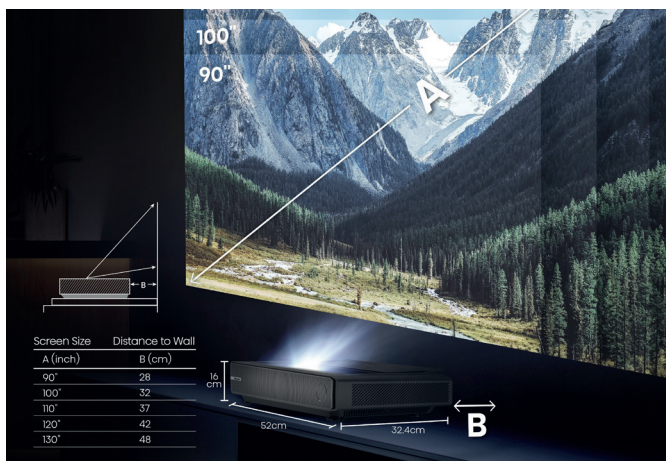

Tecnología de tiro ultracorto

Tecnología DLP

WiFi

Bluetooth

CARACTERÍSTICAS

- 3x HDMI
- 1x SERVICE
- 1x Digital Audio Out
- 2x USB
- 1x LAN
- 1x Analog Audio Out

Modelo	
Série	PX
Modelo	PX2-PRO
EAN	6942147497128
Informação Básica	
Cor	Preto/Cinzeno escuro
Resolução	4K Ultra HD 3840x2160
Formato	16:9
Tecnologia	DLP
Fonte de Luz	Fonte laser tricolor: Azul+Verde+Vermelho
Ângulo de Projeção	0,25
Superfície do ecrã	Plana
Geometria digital ou correção trapezoidal	Sim
Deslocação da lente	Não
Foco	Sim
Zoom (Óptico ou Digital)	Não
Vida útil da fonte de luz	25,000 horas (después brillo se queda en 50%)
Proteção ocular (desligar automático do sensor ao aproximar-se do laser)	Sim
Ranhura de segurança Kensington	Sim
Conformidade RoHS	Sim
Produto reciclável	Sim
Colunas	Integrado
Saída de Áudio	15W x2
Tamanho de projeção	90-130"
Categoria	4K Smart Laser Cinema
Sistema Operativo	VIDAA U6

Som	
Saída de Áudio	2×15W
Tecnologia	Dolby Atmos
Equalizador do utilizador	Sim
AC-4	Sim
MPEG-H	Não
Conveniência	
Media Player	Sim (Vídeo, Áudio, Imagem)
OSD em vários idiomas	English Français Deutsch Italiano Español Português Svenska Dansk Suomi Norsk Čeština Slovenčina Polski Magyar Български Türkçe 中文 Русский O'zbekiston ڊيپريچا हिंदी Arabic Hindi Latvija Eesti Lietuva
Hotel TV	Sim
Controlo parental	Sim
Sistema Operativo	VIDAA U6
Internet	
Aplicações em destaque	Netflix, YouTube, Prime Video, Disney+
Partilha de ecrã	Sim
Partilha de conteúdo	DMP/DMR
Airplay2	Sim
App	VIDAA APP