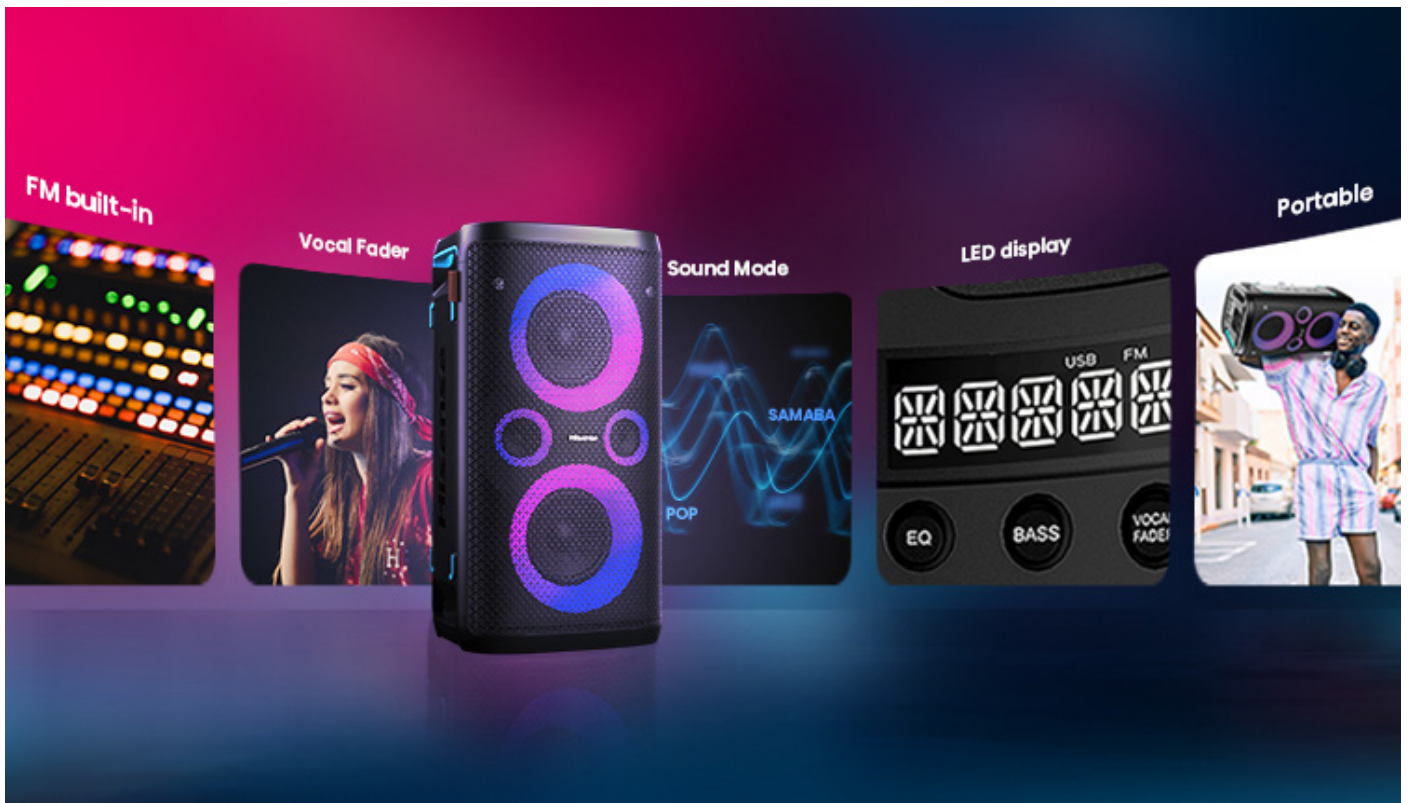

PARTY ROCKER ONE PLUS

Hisense

Party Speaker Bluetooth com bateria interna

Sports

Music

Movie

Late Night

News

CARACTERÍSTICAS

- **Dimensões (LxAxP): 295 x 550 x 257**
- Potência de saída total: 300W
- 2.0 Channel
- TWS available
- Carga de microfone/telefone sem fio
- FM 87,5-108MHz
- 6 modos de som
- Efeito Dj
- 4 modos de iluminação
- IPX4 top panel

Modelo	PARTY ROCKER ONE PLUS
Descrição do produto	Party Speaker Bluetooth com bateria interna
Marca	Hisense
Código EAN	6942147484463
Informação Básica	
Número de Canais	2.0 CH
Subwoofer	Interno
Colunas	Agudos *2
	Subwoofer: 5.25" *2
Potência de saída total	300W
Resposta Frequente	40Hz-20KHz
Dimensões	
Dimensões da coluna (LxAxP)	295 x 550 x 257
Peso da coluna	10.12 Kg
Dimensões da embalagem (LxAxP)	376 x 663 x 336
Peso da embalagem	11,9Kg
Número de embalagens	1
Otimização do som	
Modos	Rock/Jazz/Samba/POP/Bala
Bass boost	Sim
Efeito Dj	Sim
Vocal fader	Sim
Descodificador	
WAV/WMA/MP3/FLAC/ALAC/AAC/AAC+	WAV/WMA/MP3
Ecrã/Indicador	
Visualização principal	Sim, ecrã LED
Consumo	
Consumo de Energia	NA
Consumo de Energia Stanby	≤0.5W
Fonte de Alimentação (voltagem/Hz)	AC 100~240V, 50/60Hz
Conexão	
Wi-Fi	Não
Bluetooth	Sim, BT 5.0
Terminais	
Entrada auxiliar	Sim
Saída Aux	Sim
Entrada de microfone	Sim
Entrada de guitarra	Sim
Entrada USB	1 para reproduzir música e atualizar FW
DC in	Sim
Entrada de alimentação	Sim

Outras Características	
Bateria Interna	Sim
Tipo de bateria	(3.6V2500mAH)*4
FM	87.5MHz-108.0MHz
Painel superior impermeável	IPX04
Efeito de luz	Sim
Carregamento sem fios para telemóveis	Sim
Carregador de carro para a coluna	Sim
TWS (apenas com 2 equipamentos)	Sim
Volume de eco	Sim
Volume do microfone	Sim
Volume da guitarra	Sim
Acessórios	
Comando à distância	Não
Microfones sem fios	2
Pilhas	2
Manual de usuário	Sim
Cabo de alimentação	1
Kit de Montagem na parede	Sim
Cor	
Cor do equipamento	Preto e Verde Hisense
Garantia	
Garantia	3 anos de garantia
Código UPC	888143013312