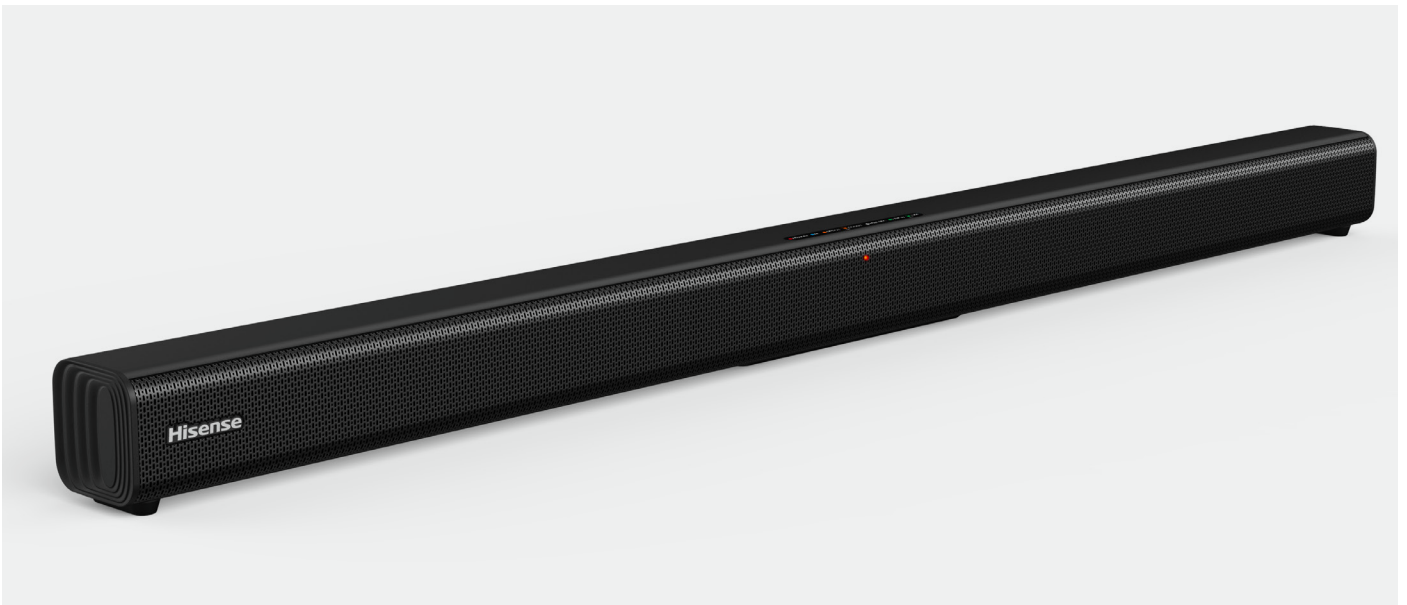

 **Bluetooth**
Bluetooth 4.2

2.0 Channel

Music

Movie

News

CARACTERÍSTICAS

- **Dimensões** (altura x largura x profundidade):
66 x 950 x 62 mm
- Potencia de saída total: 60W
- 2.0 Channel
- Bluetooth 4.2
- Controlo remoto
- Modo som:
Música, Notícias, Filme
- Saída HDMI ARC

Modelo		HS205
Categoria de produto		Soundbar 2.0
Marca		Hisense
Código EAN		6942147458914
Alimentação e consumo de energia		
Voltagem de entrada		AC 100V-240V
Frequência		50/60Hz
Fase		Entrada AC
Consumo de energia Soundbar		30 W
Consumo de energia Standby		<0.5W
Especificações de desempenho		
A. Secção Amplificadores		
Número de Canais		2.0 CH
Potência Nominal de Saída	Soundbar	60W, 30W x 2 (@10%THD)
	Subwoofer	n/a
	Total	60W
B. Secção Altifalantes		
I) Soundbar	Frequência de resposta	40Hz-20KHz
Sistema de altifalantes	Sistema de altifalantes	Gama completa *2
Altifalante Woofer	Tamanho	52 x 59 mm
Altifalante Speaker	Tamanho	n/a
II) Subwoofer	Frequência de resposta	n/a
	Tipo	n/a
	Tamanho	n/a
C. Max SPL	SPL máximo	91 dBA
Descodificador		
Licença Dolby	Dolby Atmos	n/a
	Dolby THD	n/a
	Dolby Digital Plus	n/a
	Dolby Digital	n/a
Licença DTS	DTS-X	n/a
	DTS-HD Master	n/a
	DTS Decoder	n/a
Outros	PCM	Sim
	MultichPCM	n/a
	FLAC/WAV/ALAC/WMA/MP3/AAC/AAC+	MP3