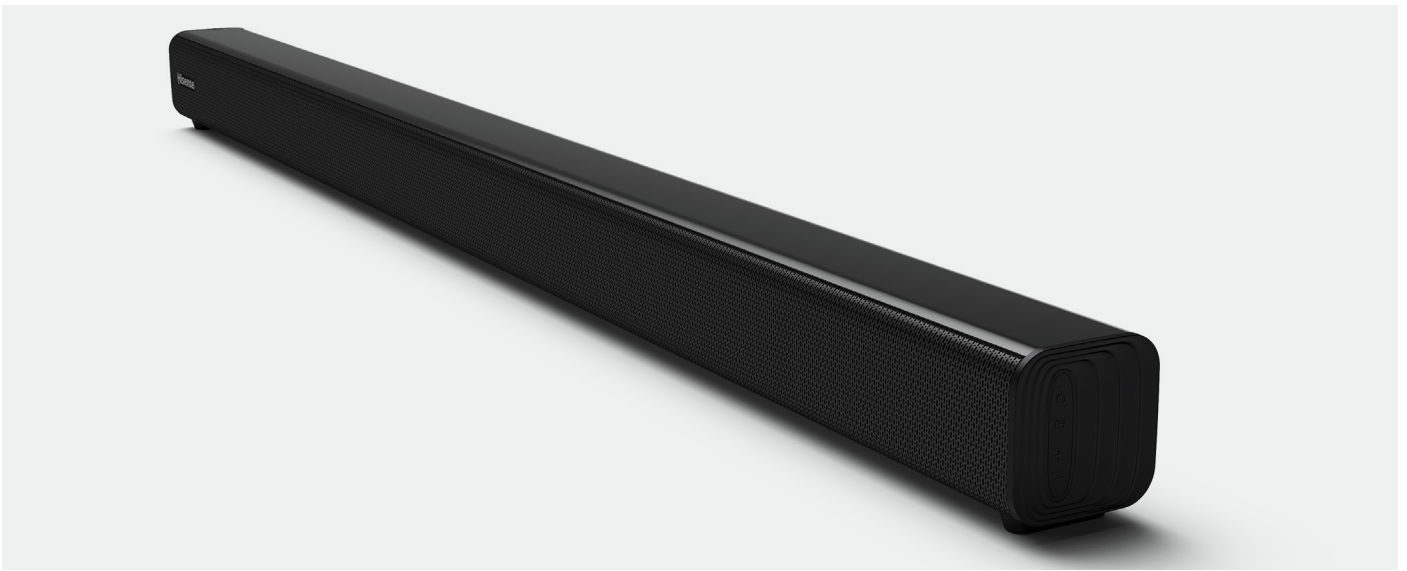

 **Bluetooth**
Bluetooth 4.2

2.0 Channel

Music

Movie

News

CARACTERÍSTICAS

- **Dimensões** (altura x largura x profundidade):
66 x 950 x 62 mm
- Potencia de saída total: 60W
- 2.0 Channel
- Bluetooth 4.2
- Controlo remoto
- Modo som:
Música, Notícias, Filme
- Saída HDMI ARC

Modelo		HS205
Categoria de produto		Soundbar 2.0
Marca		Hisense
Código EAN		6942147458914
Alimentação e consumo de energia		
Voltagem de entrada		AC 100V-240V
Frequência		50/60Hz
Fase		Entrada AC
Consumo de energia Soundbar		30 W
Consumo de energia Standby		<0.5W
Especificações de desempenho		
A. Secção Amplificadores		
Número de Canais		2.0 CH
Potência Nominal de Saída	Soundbar	60W, 30W x 2 (@10%THD)
	Subwoofer	n/a
	Total	60W
B. Secção Altifalantes		
I) Soundbar	Frequência de resposta	40Hz-20KHz
Sistema de altifalantes	Sistema de altifalantes	Gama completa *2
Altifalante Woofer	Tamanho	52 x 59 mm
Altifalante Speaker	Tamanho	n/a
II) Subwoofer	Frequência de resposta	n/a
	Tipo	n/a
	Tamanho	n/a
C. Max SPL	SPL máximo	91 dBA
Descodificador		
Licença Dolby	Dolby Atmos	n/a
	Dolby THD	n/a
	Dolby Digital Plus	n/a
	Dolby Digital	n/a
Licença DTS	DTS-X	n/a
	DTS-HD Master	n/a
	DTS Decoder	n/a
Outros	PCM	Sim
	MultichPCM	n/a
	FLAC/WAV/ALAC/WMA/MP3/AAC/AAC+	MP3